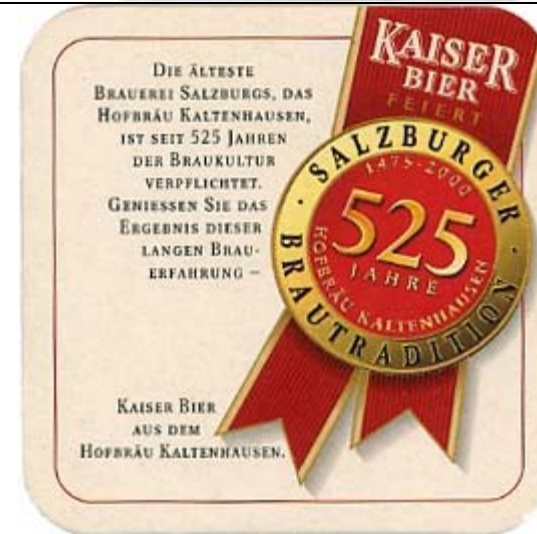

1998

TIPOLOGIA D
Recto:
BRAUEREI / WIESELBURG
KAISER BIER
leoni con stemma K e corona
medaglie con tino e attrezzi a sinistra
Lato cm 9,3

TIPOLOGIA E

Recto:

HOFBRÄU / KALTENHAUSEN

KAISER BIER

leoni con stemma boccali (Brau AG)

medaglie con barbuto a sinistra

Lato cm 9

TIPOLOGIA F

Recto:

HOFBRÄU / KALTENHAUSEN
KAISER BIER

leoni con stemma K e corona
medaglie con tino e attrezzi a sinistra
Lato cm 9,3

2000

TIPOLOGIA G