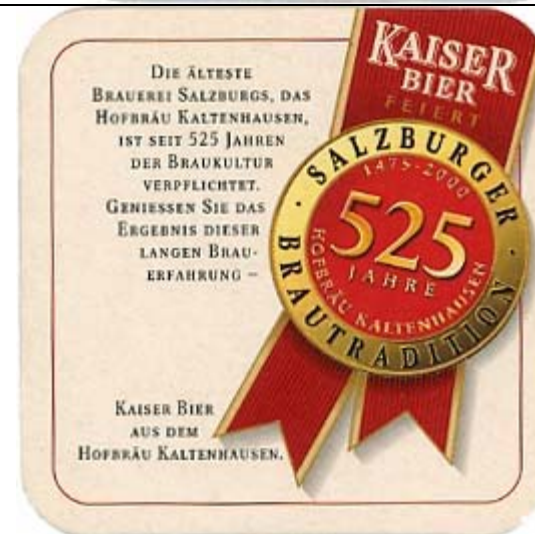

medaglie con barbuto a sinistra

Lato cm 9

TIPOLOGIA F

Recto:

HOFBRÄU / KALTENHAUSEN
KAISER BIER

leoni con stemma K e corona
medaglie con tino e attrezzi a sinistra
Lato cm 9,3

2000

TIPOLOGIA G